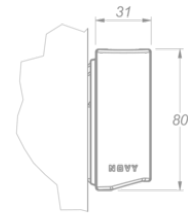

Beleuchtung
Wall 215
Mineral White

EAN 5414425254002

Funktionen & Eigenschaften

- Bedienung Gesture Control

Abmessungen

- Gerätemaße (BxTxH) 2137 x 31 x 80

Beleuchtung

- Typ der Funktionsbeleuchtung LED
- Funktionsbeleuchtung dimmbar ▪
- Gross luminous flux functional lighting (Lm) 6300
- Farbtemperatur Funktionsbeleuchtung (K) 2700-4000
- Farbwiedergabeindex (CRI) ≥95
- Typ der Stimmungsbeleuchtung LED
- Stimmungsbeleuchtung dimmbar ▪
- Gross luminous flux ambient lighting (Lm) 2183
- Farbtemperatur Stimmungsbeleuchtung (K) RGBW

Technische Eigenschaften

- Maximale Leistung (W) 86
- Netzspannung (V) 100-240
- Frequenz (Hz) 50-60
- Leistungsaufnahme im Stand-by-Modus (Ps)(W) 0
- Gewicht (kg) 3,5
- Sicherheitsklasse II

A (1:2)