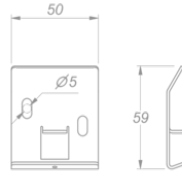

Beleuchtung
Wall 215
Mineral White

EAN 5414425254002

Funktionen & Eigenschaften

- Bedienung Gesture Control

Abmessungen

- Gerätemaße (BxTxH) 2137 x 31 x 80

Beleuchtung

- Typ der Funktionsbeleuchtung LED
- Funktionsbeleuchtung dimmbar ▪
- Gross luminous flux functional lighting (Lm) 6300
- Farbtemperatur Funktionsbeleuchtung (K) 2700-4000
- Farbwiedergabeindex (CRI) ≥95
- Typ der Stimmungsbeleuchtung LED
- Stimmungsbeleuchtung dimmbar ▪
- Gross luminous flux ambient lighting (Lm) 2183
- Farbtemperatur Stimmungsbeleuchtung (K) RGBW

Technische Eigenschaften

- Maximale Leistung (W) 86
- Netzspannung (V) 100-240
- Frequenz (Hz) 50-60
- Leistungsaufnahme im Stand-by-Modus (Ps)(W) 0
- Gewicht (kg) 3,5
- Sicherheitsklasse II

A (1:2)